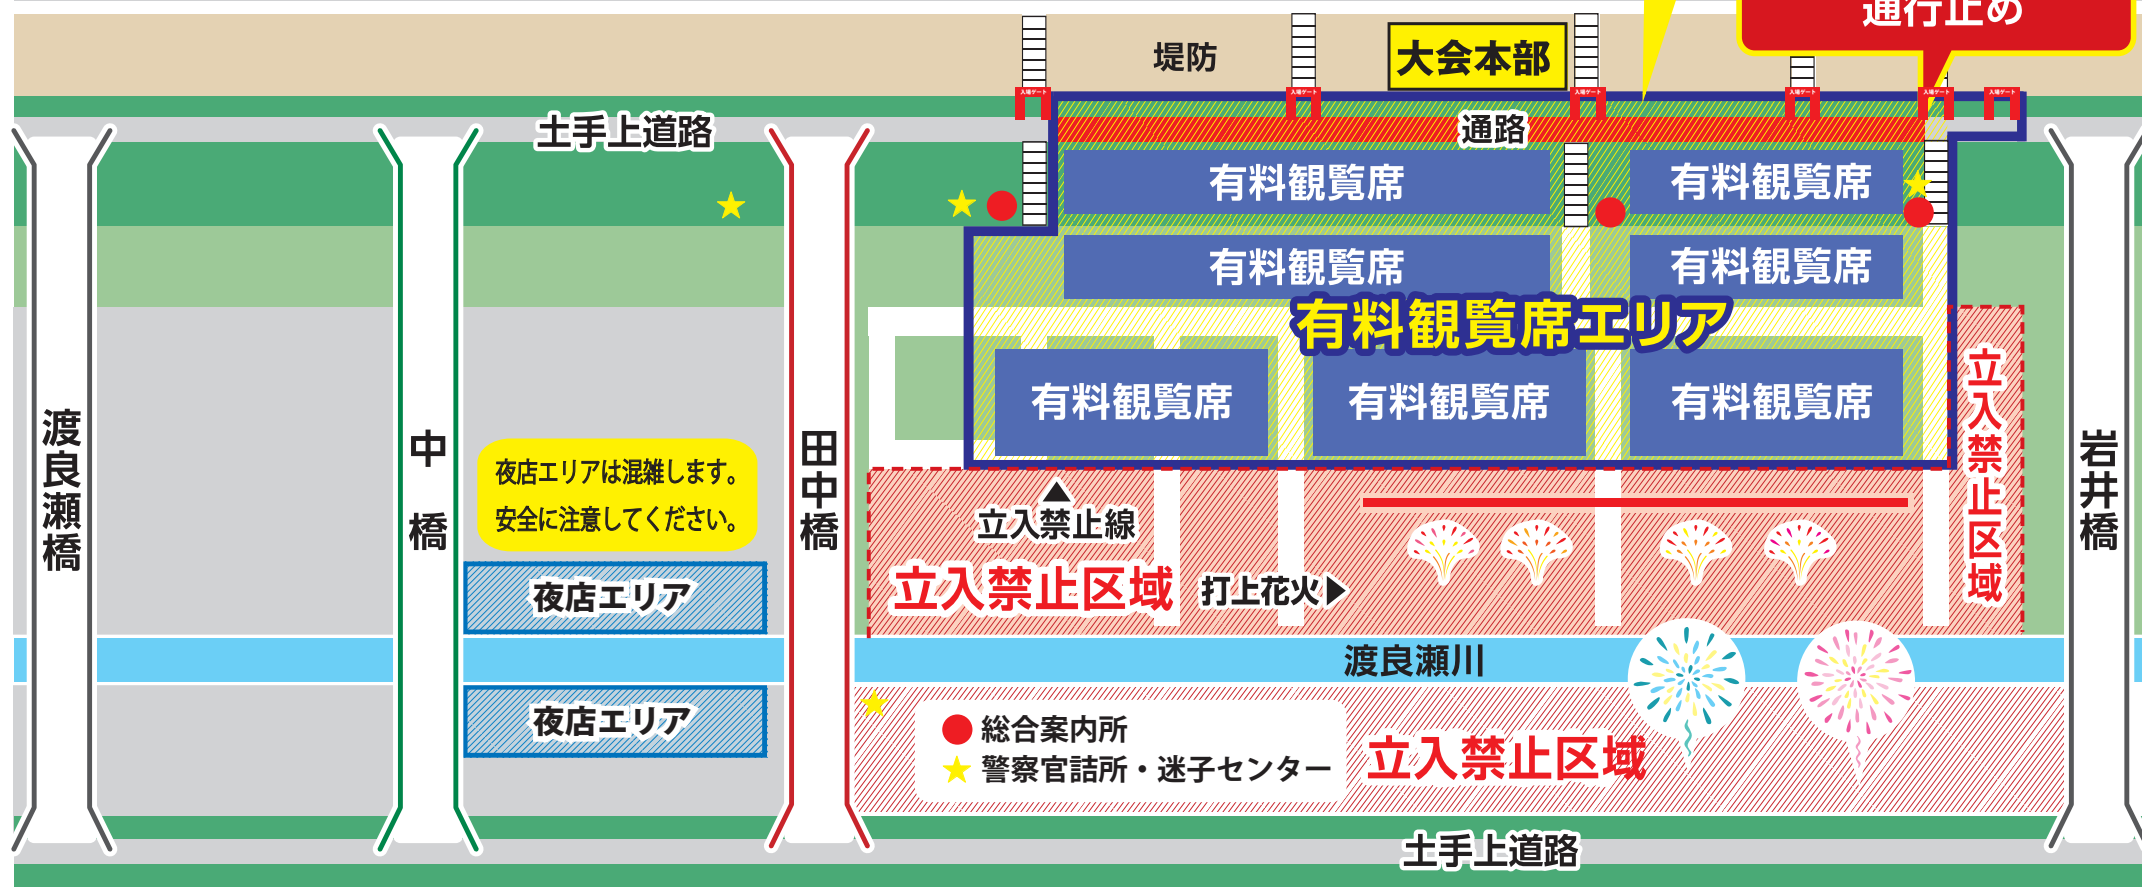

第109回足利花火大会会場内案内図

立入禁止区域以外（有料観覧席エリアを除く）はご自由にご覧いただけます。

有料観覧席エリアには、購入者以外の立ち入りはできません

立ち止まっただけの観覧は大変危険ですのでご遠慮ください。
マナーを守り、節度ある姿勢で花火大会を楽しみましょう。

足利館林線 交通規制（午後5時30分～9時30分）

サイクリング道路
8/2(土)16:00以降
通行止め

当日は **わたらせテレビ(111ch)**、**FM DAMONO(88.3MHz)**にて**第109回足利花火大会を生中継!!**

わたらせテレビ

FM DAMONO
88.3 MHz