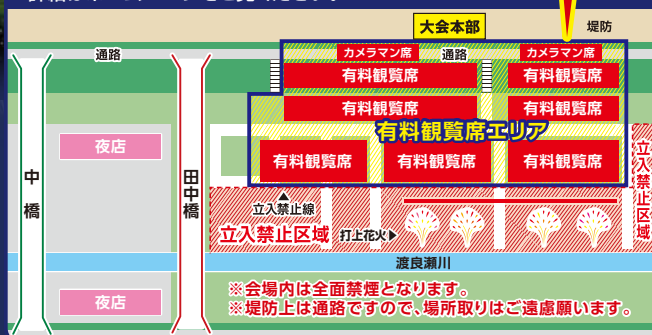

# 足利花火大会

ドローンショー予定、打上花火、  
大玉花火、ワイドスターメイン・大ナイアガラ

夜空を焦がす **2万発!!**

令和7年

**8月2日** **土** 午後7時15分  
午後8時50分

交通規制時間 午後5:30~9:30 荒天の場合は順延

場所 田中橋下流渡良瀬運動公園及び河川敷

花火当日の  
問合せ先 **TEL.050-3665-9671**

立入禁止区域以外(有料観覧席を除く)はご自由にご覧いただけます。

今年度から  
有料観覧席エリアは、  
「チケット購入者」以外は  
入れません

## 花火打ち上げ会場 案内図

詳細はホームページをご覧ください。