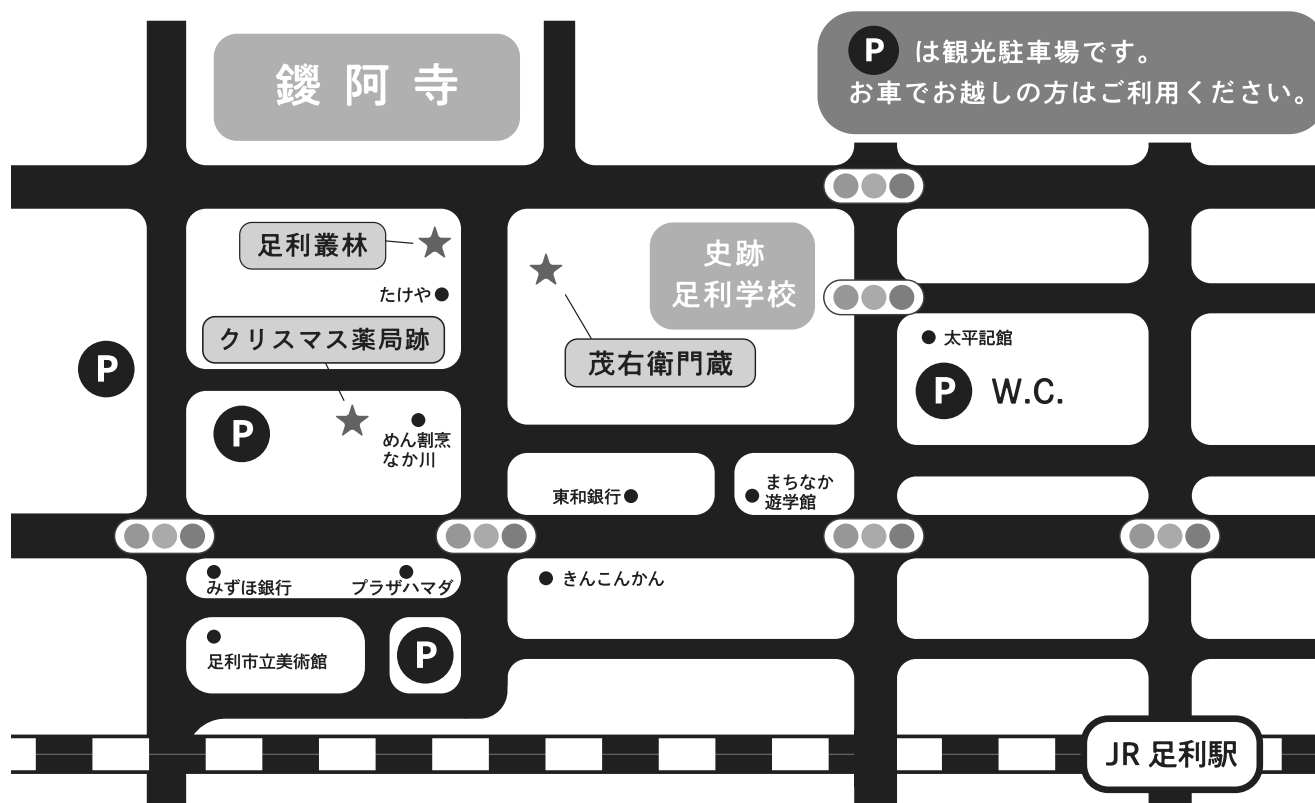

# GUIDE MAP

ガイドマップ

足利の秋を堪能してみませんか？

## 期間限定 OPEN!!

チャレンジ ショップ

### Challenge Shop とは

高校生や専門学校生がお店を開く、足利市学生チャレンジショップが、11月11日、12日、18日、19日の4日限定でオープンします。同ショップは、中心街の賑わい作りと学生たちの起業心醸成がねらいで、店舗レイアウトデザインや設計、商品販売等から接客にいたるまで、すべて学生が担当するもので、毎回たくさんの来店客で賑わいます。