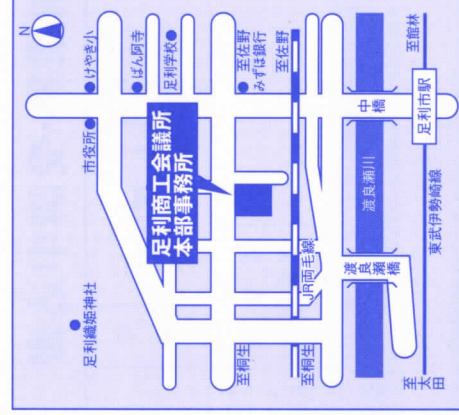

足利商工会議所 本部事務所
(足利市通3丁目2757 友愛会館)

〈申込方法〉

裏面の受講申込書に必要事項をご記入の上、
郵送またはFAXにてお申込みください。

〈申込締切日〉

令和**2**年**8**月**18**日(火)迄

〈申込場所及び詳細問合せ〉

足利商工会議所 工業課
〒326-8502 足利市通3丁目2757
電話:0284-21-1354

創業塾受講者には、
いろいろの特典があります